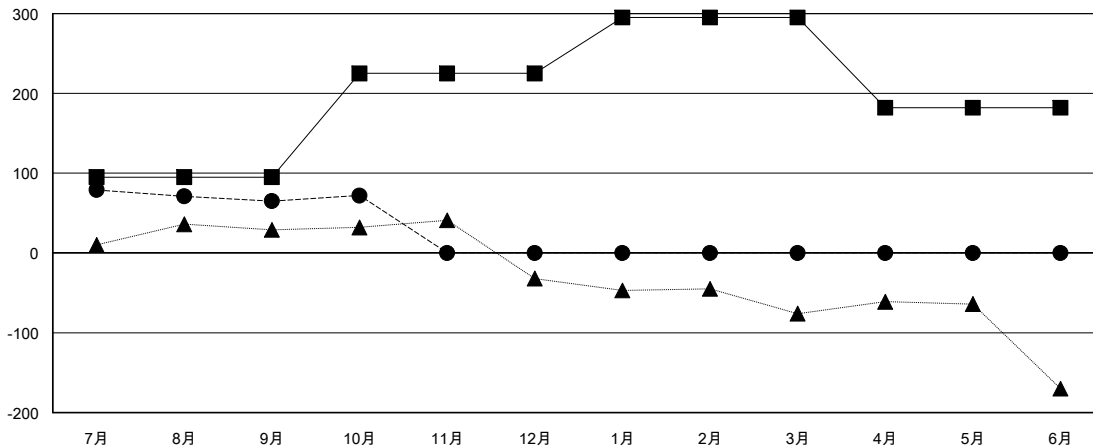

# MONTHLY MEMBERSHIP PROGRESS REPORT

District 336 A

Results as of: 10/31/2018

GMT: MASAYOSHI MARUYAMA, YASUHISA NAKAMURA

地域 JAPAN

GMT会則地域

クラブ			
結果: 2018-2019			
四半期	新クラブ目標	新クラブ	解散クラブ
7月/8月/9月	0	0	0
10月/11月/12月	1	0	0
1月/2月/3月	0	0	0
4月/5月/6月	0	0	0

名			
結果: 2018-2019			
四半期	会員純増目標	会員増強実績	退会者(転籍を含む) 実際
7月/8月/9月	95	164	86
10月/11月/12月	130	34	26
1月/2月/3月	70	0	0
4月/5月/6月	-113	0	0

新クラブ目標及び実績累計

会員目標及び実績累計

解散クラブ: 0	79 CLUBS OF 144 一名以上の新会員を登録	<b>男女別</b>	
		男性	4,624 (75.82%)
		女性	1,475 (24.18%)
		女性%年度目標: 28%	
<b>退会者</b>		世帯主/家族会員合計	1,938
物故会員	10	国際会費半額の家族会員	1,034
クラブ解散	0		
その他	102		
合計	112		